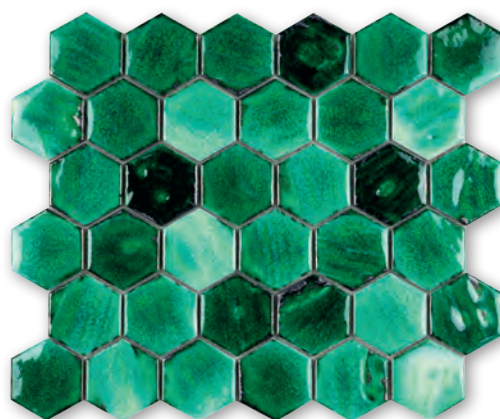

pcs	bx	sq ft	lb	sq ft	lb
10	90	8.74	20.39	787	1890

Mykonos Emerald

Mykonos Blue

Actual Size: 12.3" x 10.6" | **TECH**
 Actual Covered Size: 0.91 sq.ft/pc

Mykonos Emerald 12.3"x10.6"

GLAZED PORCELAIN

Mykonos Blue 12.3"x10.6"