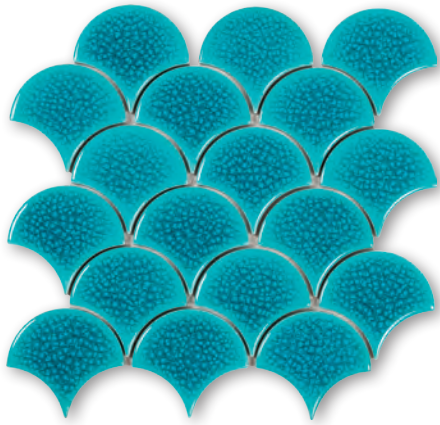

York Bone Gloss 10.4"x12.2"
 GLOSS GLAZED PORCELAIN

York Smoke Grey Gloss 10.4"x12.2"
 GLOSS GLAZED PORCELAIN

• Medium-low traffic floor (e.g. bathroom floor).

pcs	bx	sq ft	lb	sq ft	lb
-----	----	-------	----	-------	----

10	81	8.82	25.13	714	2091
----	----	------	-------	-----	------

Actual Size: 11.9"x11.6" | **TECH**
 Actual Covered Size: 0.96 sq.ft/pc

Atlantis Teal 11.9"x11.6"
 GLAZED PORCELAIN

Atlantis Blue 11.9"x11.6"
 GLAZED PORCELAIN