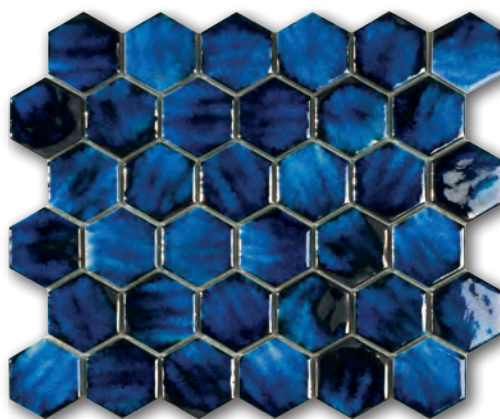

pcs	bx	sq ft	lb	sq ft	lb
10	90	8.74	20.39	787	1890

Mykonos Emerald

Mykonos Blue

Actual Size: 12.3" x 10.6" | **TECH**
 Actual Covered Size: 0.91 sq.ft/pc

Mykonos Emerald 12.3"x10.6"

GLAZED PORCELAIN

Mykonos Blue 12.3"x10.6"