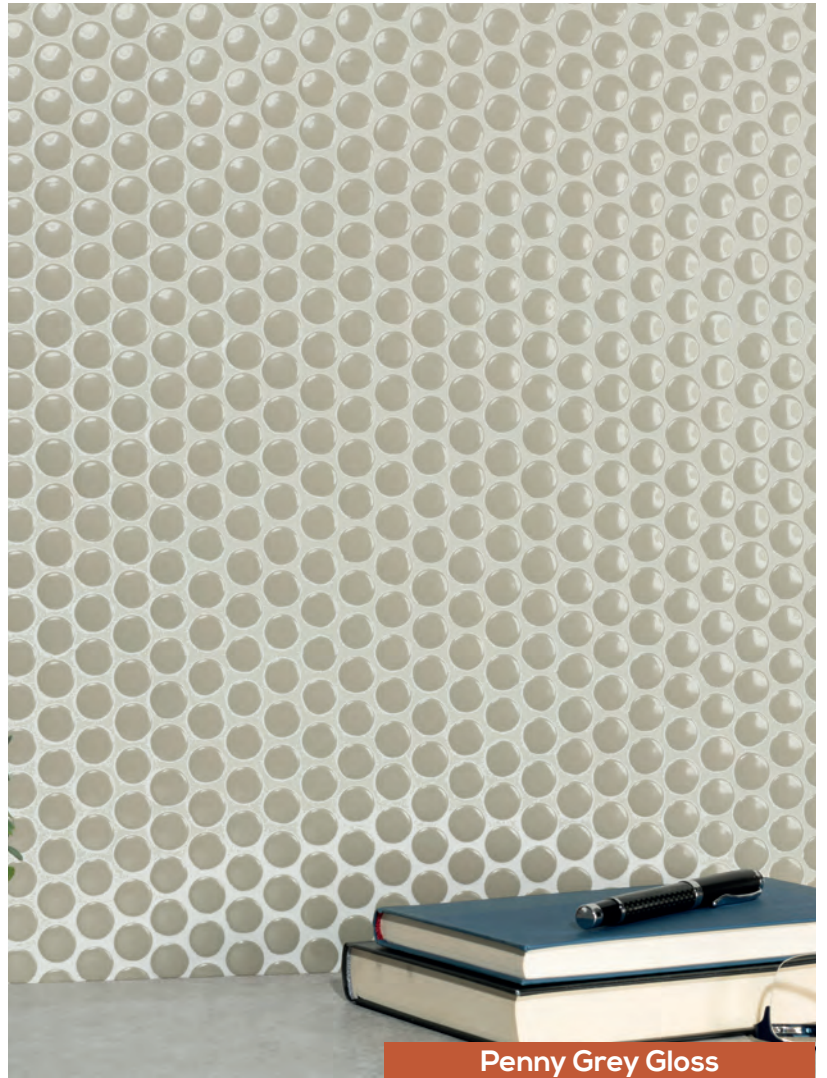

Penny Grey Gloss