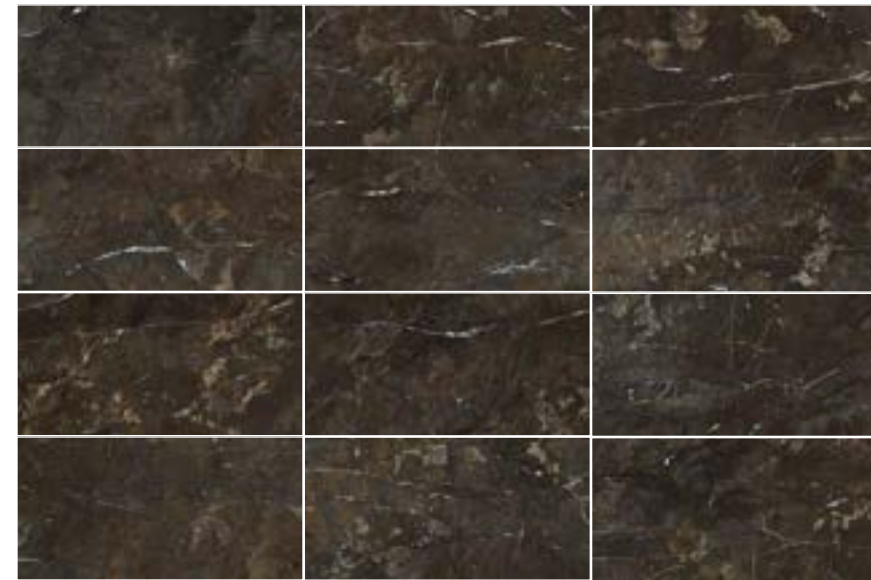

60X120 - 12 PIEZAS/12 PIECES/12 PIÈCES

COMPOSICIÓN MIRROR · MIRROR COMPOSITION