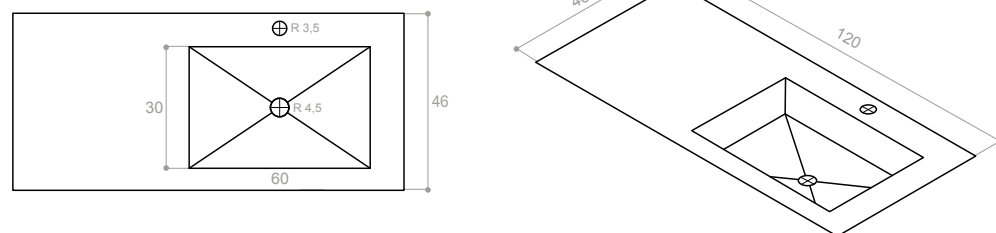

LAVABO AXEL 120 CARACTERÍSTICAS TÉCNICAS · TECHNICAL CHARACTERISTICS

Medidas en cm / Overall dimensions in cm
*Para cualquier modelo APE 60x120, 120x260 o 120x280 / *For any APE model 60x120, 120x260 o 120x280
Modelo con largo modificable ente 120 y 80 cm / Model with adjustable length from 80 to 120 cm