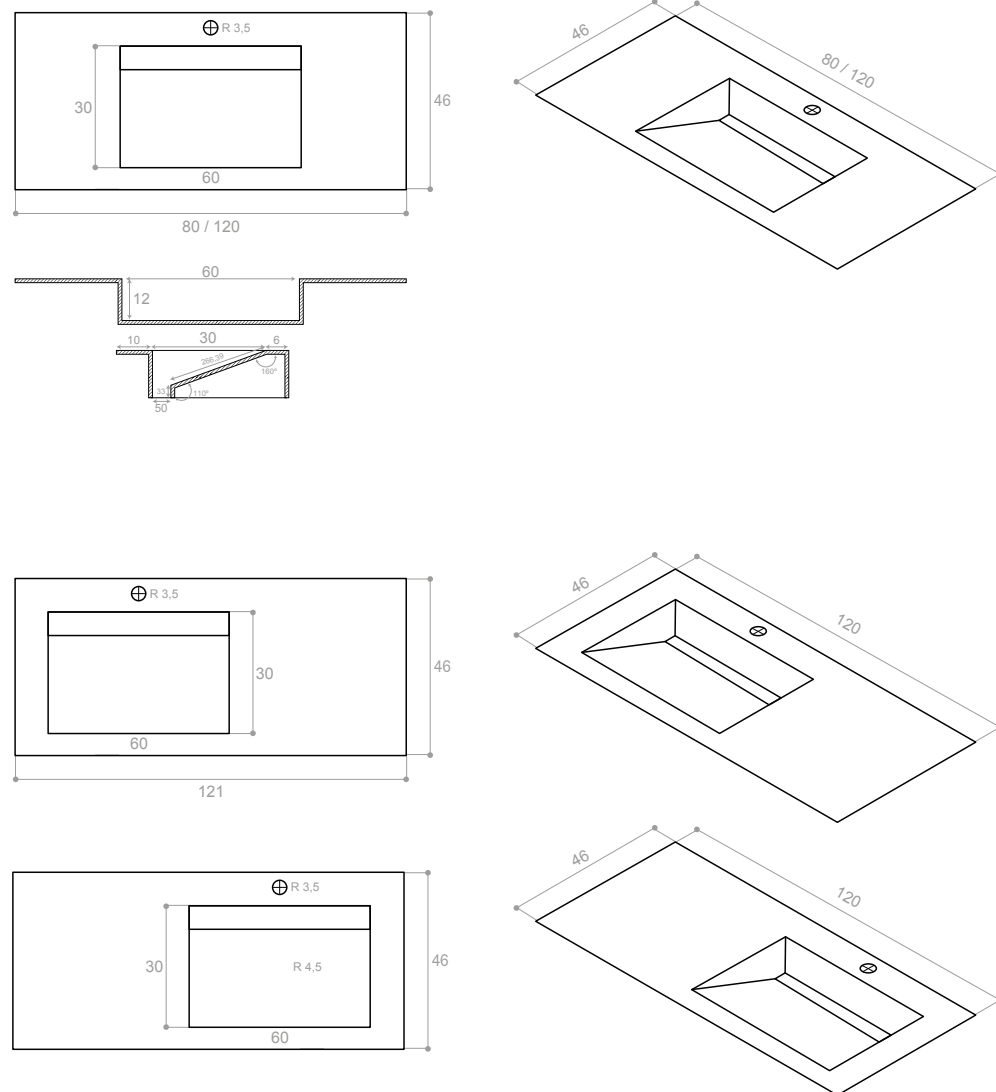

LAVABO ENEA DOBLE NATURAL JEWEL MATT

LAVABO ENEA DOBLE OXYD JEWEL POL

LAVABO ENEA 120
CARACTERÍSTICAS TÉCNICAS · TECHNICAL CHARACTERISTICS

Medidas en cm / Overall dimensions in cm
*Para cualquier modelo APE 60x120, 120x260 o 120x280 / *For any APE model 60x120, 120x260 o 120x280
Modelo con largo modificable ente 120 y 80 cm / Model with adjustable length from 80 to 120 cm