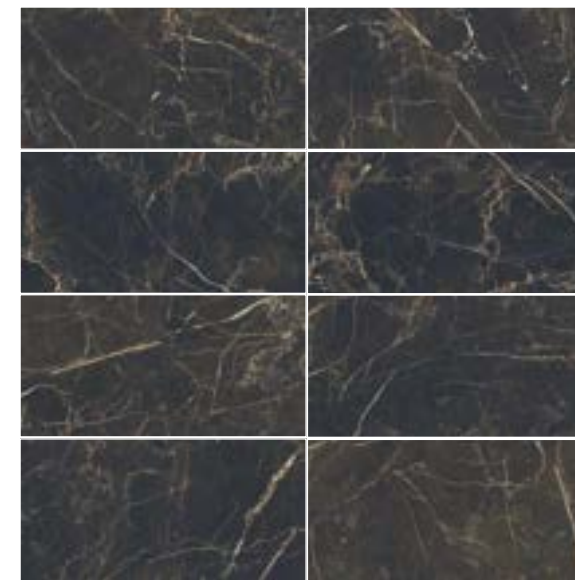

120X280 - 3 PIEZAS/3 PIÈCES/3 PIÈCES
60X120 - 8 PIEZAS/8 PIÈCES/8 PIÈCES
60X60 - 16 PIEZAS/16 PIÈCES/16 PIÈCES

RODAPIÉS · SKIRTING BOARDS

G ROD. NIGHT LUX POL
75 X 60 / 3" X 24" K29/P

CARACTERÍSTICAS TÉCNICAS · TECHNICAL CHARACTERISTICS

P PORCELÁNICO/PORCELAIN TILES
GRÉS CERÁME/FEINSTEINZEUG

V2 VARIACION LEVE/SLIGHT VARIATION
LÉGER VARIATION/LEICHT FARBSPIEL

G RECTIFICADO/RECTIFIED
RECTIFIÉ/KALIBRIERT

S ANTIHIELO/FROST PROOF
RÉSISTANT AU GEL/FROSTSCHUTZ

Para más información técnica, especificaciones e imágenes visite nuestra web
El embalaje de los artículos está sujeto a variaciones, para obtener el dato exacto y actual se recomienda consultar la web.
For more technical information, specifications and images, visit our website
The packing of our items is subject to variations. To get the most accurate and updated information, we recommend to check the website.
Pour plus d'informations techniques, de spécifications et de visuels, visitez notre site web
L'emballage des articles est sujet à variation, pour obtenir les données exactes et actuelles il est recommandé de consulter notre site web.