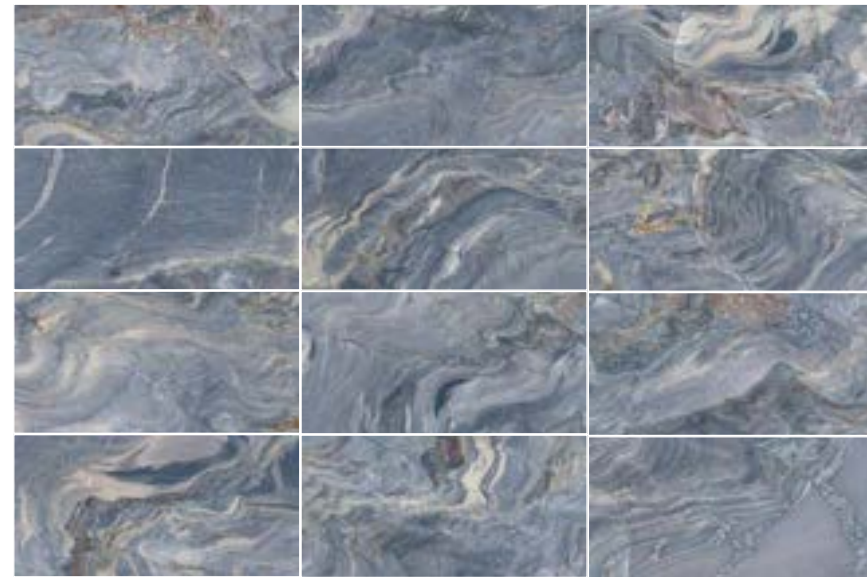

VARIACIÓN DE DISEÑO · GRAPHIC FACES

60X120 - 12 PIEZAS/12 PIECES/12 PIÈCES