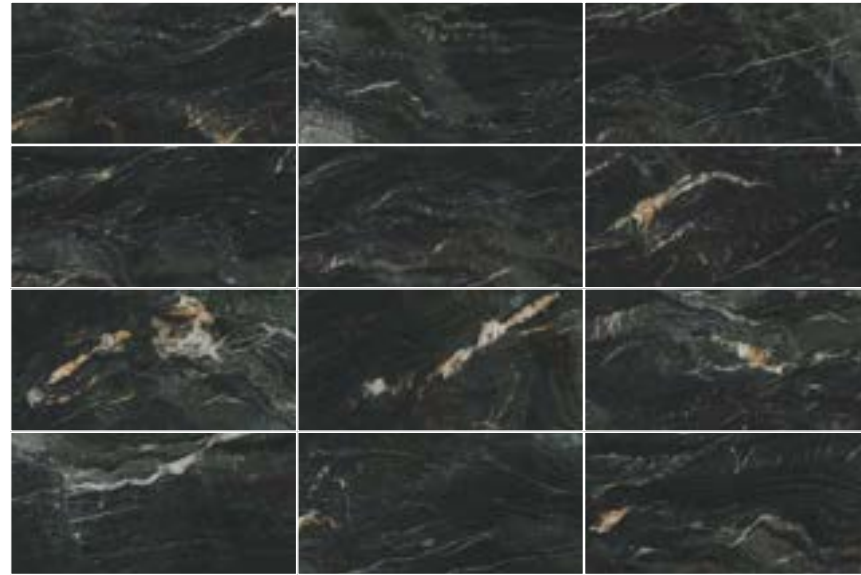

Saint laurent

SAINT LAURENT POL RECT
60 X 120 / 24" X 48" J89/M

RODAPIÉS · SKIRTING BOARDS 

ROD. SAINT LAURENT POL.
7.5 X 60 / 3" X 24" K29/P

VARIACIÓN DE DISEÑO · GRAPHIC FACES

60X120 - 12 PIEZAS/12 PIECES/12 PIÈCES