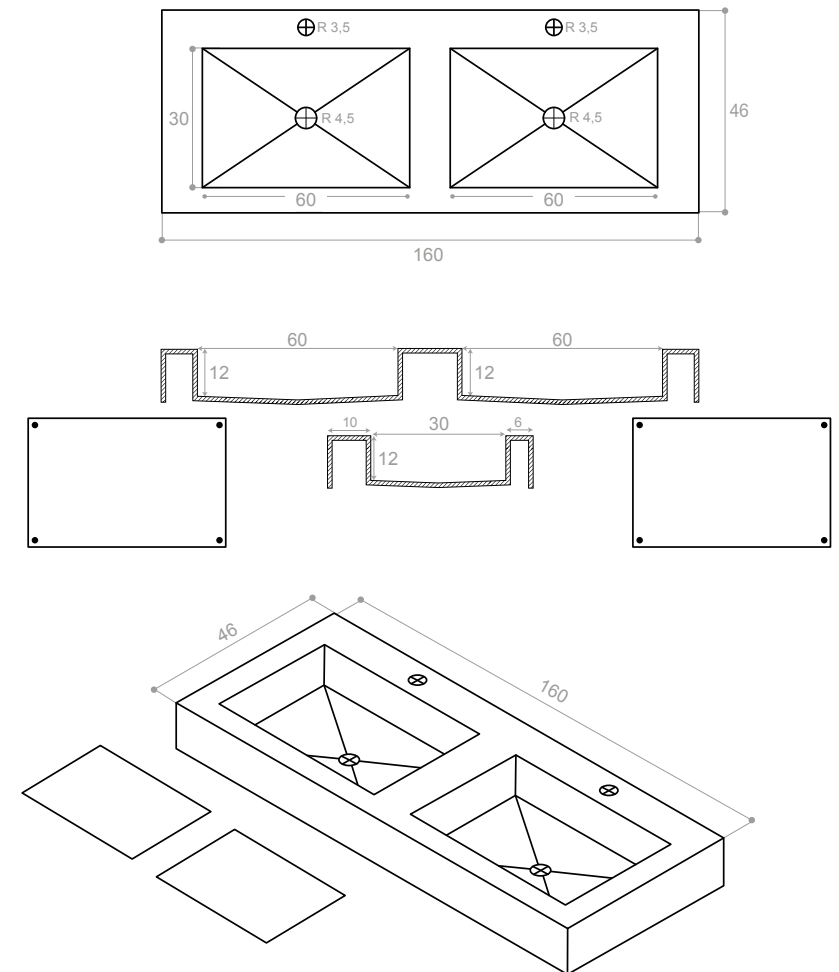

LAVABO DOBLE AXEL 120 CARACTERÍSTICAS TÉCNICAS · TECHNICAL CHARACTERISTICS

Medidas en cm / Overall dimensions in cm
*Para cualquier modelo APE 60x120, 120x260 o 120x280 / *For any APE model 60x120, 120x260 o 120x280
Modelo con largo modificable ente 120 y 80 cm / Model with adjustable length from 80 to 120 cm