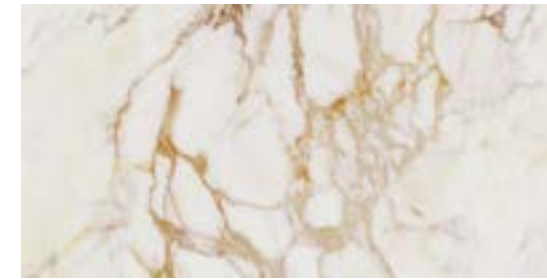

Calacatta gold/silver

VARIACIÓN DE DISEÑO · GRAPHIC FACES

60X120 - 12 PIEZAS/12 PIECES/12 PIÈCES

M **RU5** CALACATTA GOLD MATT RECT
60 X 120 / 24" X 48" R60/M

E **RU4** CALACATTA GOLD POL RECT
60 X 120 / 24" X 48" J18/M