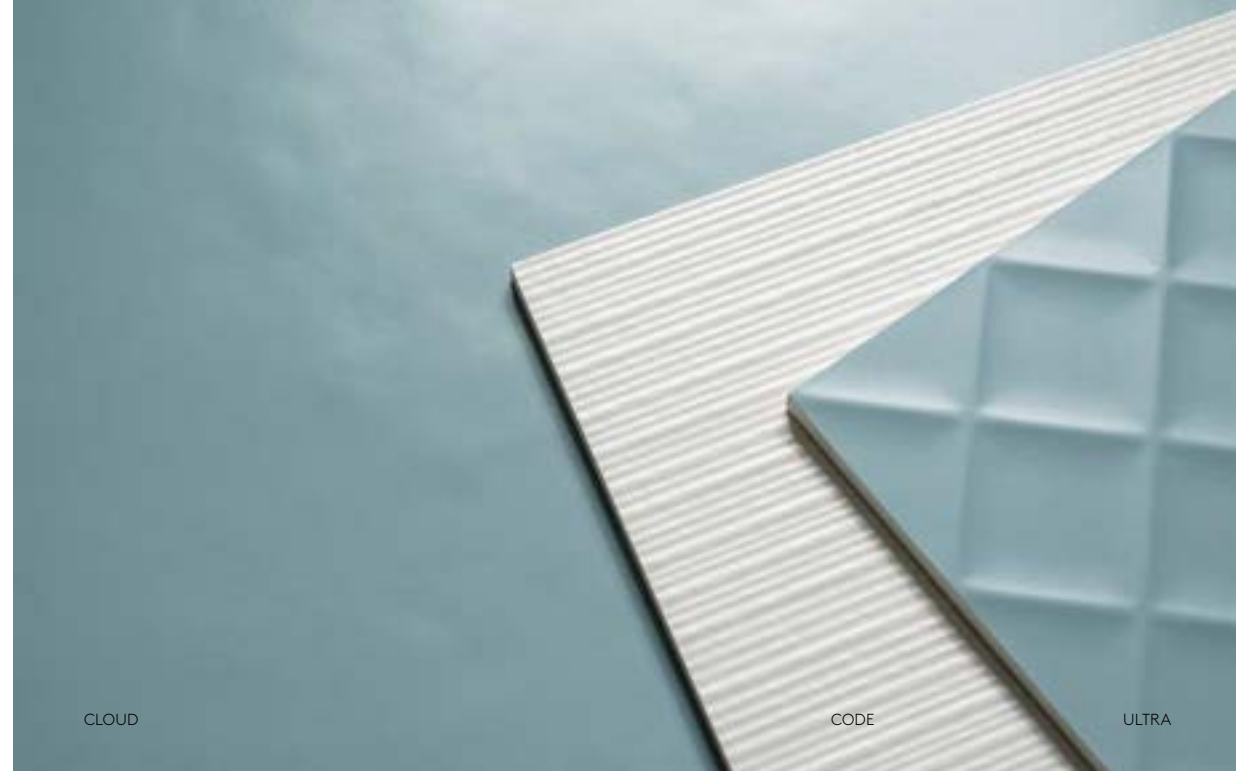

CLOUD

CODE

ULTRA

CARACTERÍSTICAS TÉCNICAS · TECHNICAL CHARACTERISTICS

PB PASTA BLANCA/WHITE BODY
PÂTE BLANCHE/WEISSCHERBIG

RE REVESTIMIENTO/WALL TILE
FAÏENCE/WANDFLIESEN

M MATE/MATT
MAT/MATT

R RECTIFICADO/RECTIFIED
RECTIFIÉ/KALIBRIERT

V1 ASPECTO UNIFORME/UNIFORM APPEARANCE
APPARENCE UNIFORME/KEINE FARBSPIEL

Para más información técnica, especificaciones e imágenes visite nuestra web
El embalaje de los artículos está sujeto a variaciones, para obtener el dato exacto y actual se recomienda consultar la web.
For more technical information, specifications and images, visit our website
The packing of our items is subject to variations. To get the most accurate and updated information, we recommend to check the website.
Pour plus d'informations techniques, de spécifications et de visuels, visitez notre site web
L'emballage des articles est sujet à variation, pour obtenir les données exactes et actuelles il est recommandé de consulter notre site web.