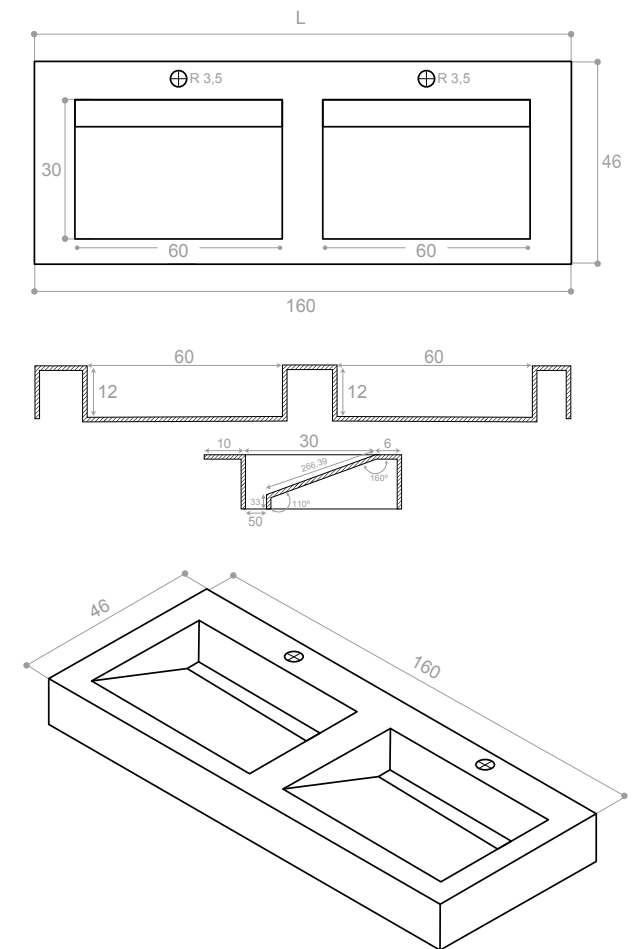

LAVABO DOBLE ENEA 120
CARACTERÍSTICAS TÉCNICAS · TECHNICAL CHARACTERISTICS

Medidas en cm / Overall dimensions in cm
*Para cualquier modelo APE 60x120, 120x260 o 120x280 / *For any APE model 60x120, 120x260 o 120x280
Modelo con largo modificable ente 120 y 80 cm / Model with adjustable length from 80 to 120 cm