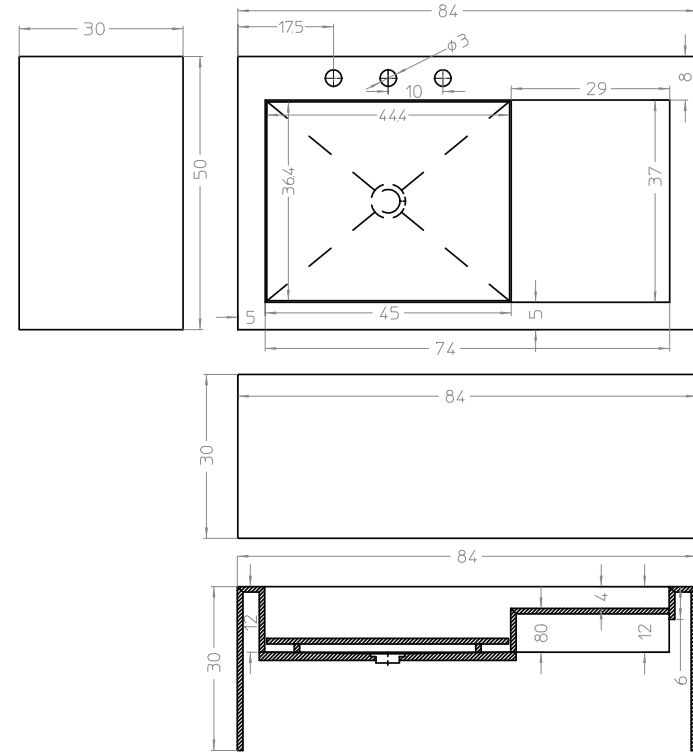

LAVABO NISO
CARACTERÍSTICAS TÉCNICAS · TECHNICAL CHARACTERISTICS

Medidas en cm / Overall dimensions in cm
*Para cualquier modelo APE 60x120, 120x260 o 120x280 / *For any APE model 60x120, 120x260 o 120x280
Modelo con largo modificable ente 120 y 80 cm / Model with adjustable length from 80 to 120 cm

LAVABO PIE DE ROMA
CARACTERÍSTICAS TÉCNICAS · TECHNICAL CHARACTERISTICS

Medidas en cm / Overall dimensions in cm
*Para cualquier modelo APE 60x120, 120x260 o 120x280 / *For any APE model 60x120, 120x260 o 120x280
Modelo con largo modificable ente 120 y 80 cm / Model with adjustable length from 80 to 120 cm