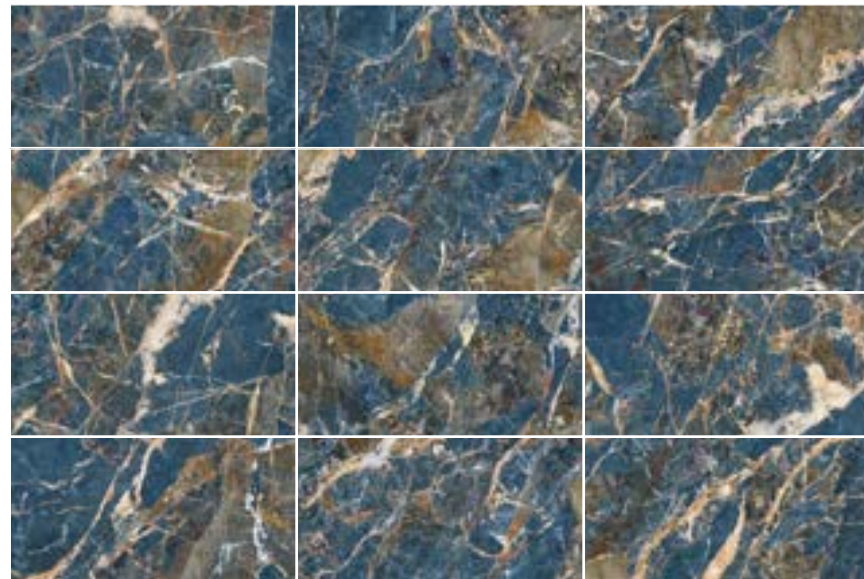

ICARO BLUE MARBLE POL RECT
120 X 280 / 48" X 110"

L86/M

VARIACIÓN DE DISEÑO · GRAPHIC FACES

ICARO BLUE MARBLE POL RECT
60 X 120 / 24" X 48" J89/M

60X120 - 12 PIEZAS/12 PÍECES/12 PIÈCES

CARACTERÍSTICAS TÉCNICAS · TECHNICAL CHARACTERISTICS