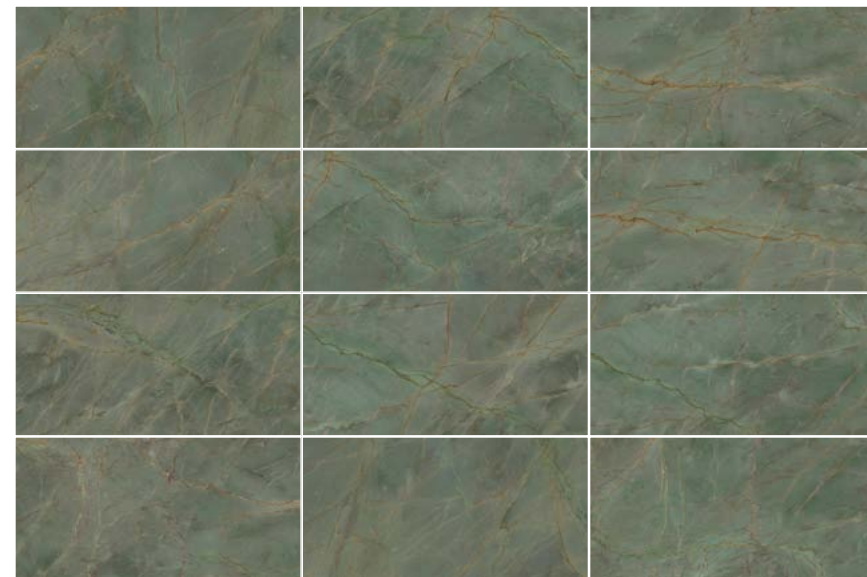

ICARO BLUE MARBLE POL RECT 120X280 CHAMPAGNE MATT RECT 60X120

JADORE POL RECT
60 X 120 / 24" X 48"

P34/M

VARIACIÓN DE DISEÑO · GRAPHIC FACES

60X120 - 12 PIEZAS/12 PIECES/12 PIÈCES

RODAPIÉS · SKIRTING BOARDS