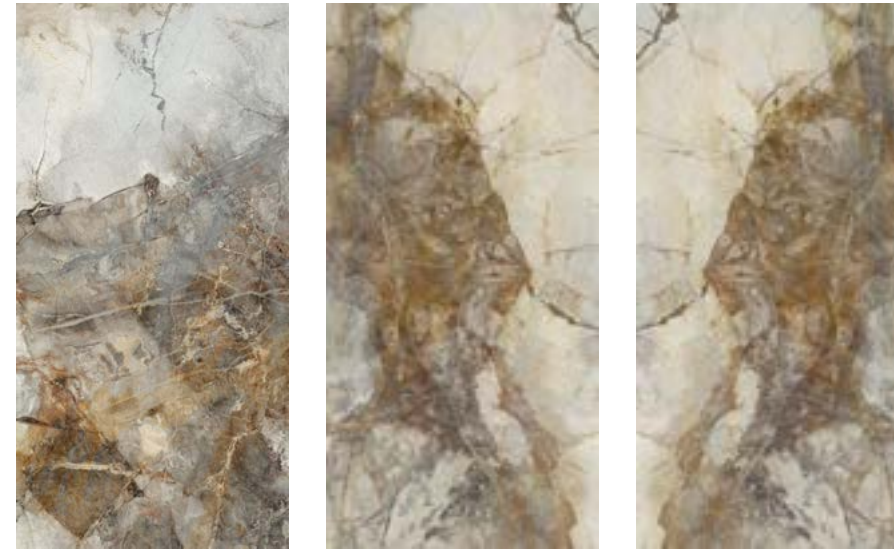

COMPOSICIÓN MIRROR · MIRROR COMPOSITION

GOLD HARD POL RECT
60 X 120 / 24" X 48"

J89/M

MIRROR GOLD HARD A POL RECT
60 X 120 / 24" X 48"

L32/M

MIRROR GOLD HARD B POL RECT
60 X 120 / 24" X 48"

L32/M