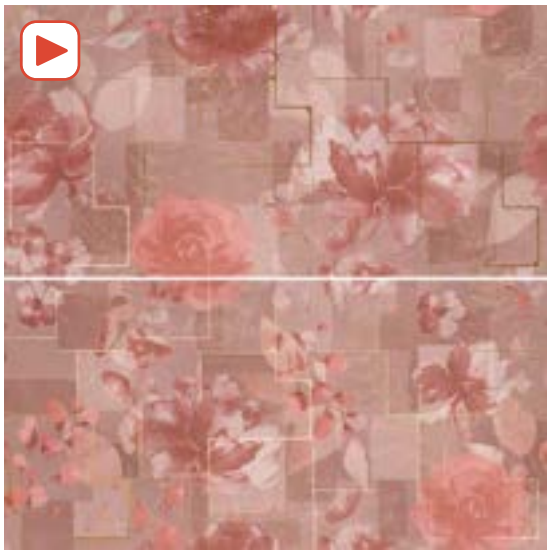

JADORE POL RECT
60 X 120 / 24" X 48" P34/M

DECOR SET(2) SUMMER
60 X 120 / 24" X 48" K95/P

DECOR SET(2) SPRING
60 X 120 / 24" X 48" K95/P

MOSAICO TERRACOTA
30 X 30 (5 X 5) / 12" X 12" K01/P

MOSAICO SAP
30 X 30 (5 X 5) / 12" X 12" K01/P