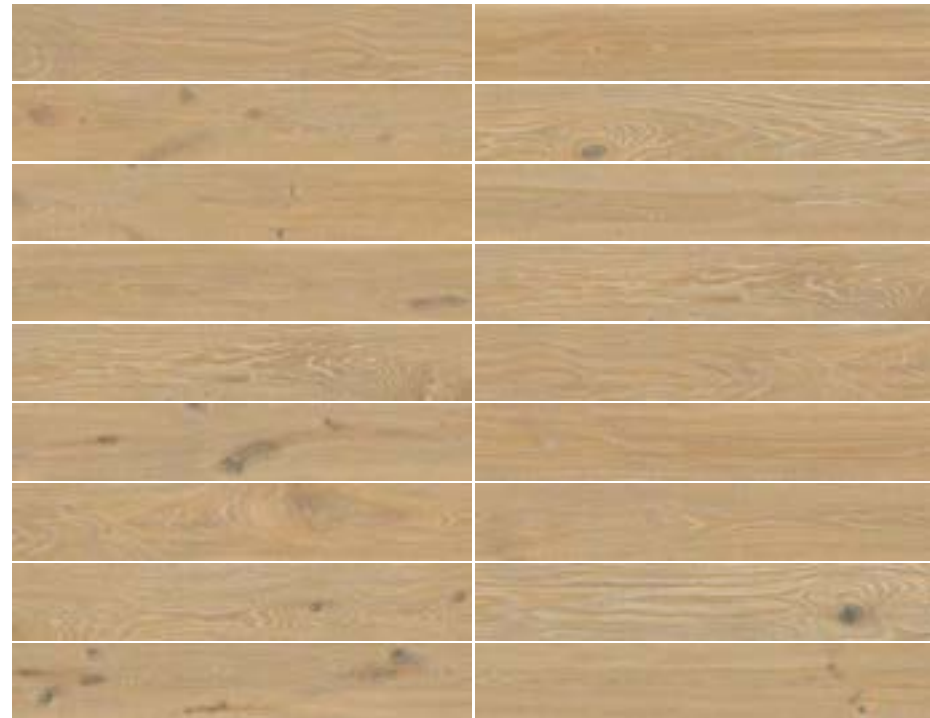

TRIANA HAYA RECT
20 X 120 / 8" X 48" R52/M

C3 **R11** ANTI-SLIP TRIANA HAYA RECT
20 X 120 / 8" X 48" N72/M

TRIANA DESIERTO RECT
20 X 120 / 8" X 48" R52/M

C3 **R11** ANTI-SLIP TRIANA DESIERTO RECT
20 X 120 / 8" X 48" N72/M

TRIANA CAOBA RECT
20 X 120 / 8" X 48" R52/M

C3 **R11** ANTI-SLIP TRIANA CAOBA RECT
20 X 120 / 8" X 48" N72/M

TRIANA CANELA RECT
20 X 120 / 8" X 48" R52/M

TRIANA PERLA RECT
20 X 120 / 8" X 48" R52/M

C3 **R11** ANTI-SLIP TRIANA PERLA RECT
20 X 120 / 8" X 48" N72/M

TRIANA CENIZA RECT
20 X 120 / 8" X 48" R52/M

PB **V1** ALL WHITE MATT RECT
30 X 60 / 12" X 24" R70/M

PB **B** **V1** ALL WHITE SHINE RECT
30 X 60 / 12" X 24" R70/M

VARIACIÓN DE DISEÑO · GRAPHIC FACES

20X120 - 18 PIEZAS/18 PIECES/18 PIÈCES