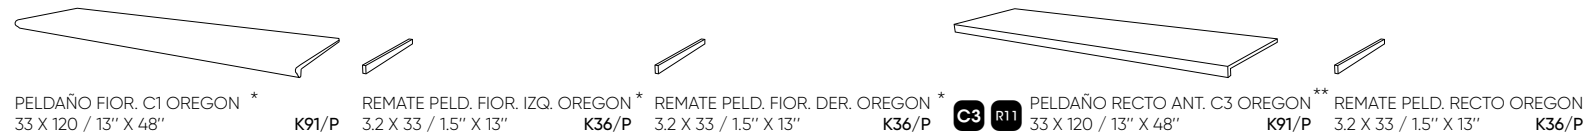

C2 OREGON GRIS RECT
20 X 120 / 8" X 48" **R52/M**

C3 R11 ANTI-SLIP OREGON GRIS RECT
20 X 120 / 8" X 48" **N72/M**

C2 OREGON NOGAL RECT
20 X 120 / 8" X 48" **R52/M**

C3 R11 ANTI-SLIP OREGON NOGAL RECT
20 X 120 / 8" X 48" **N72/M**

C2 OREGON ROBLE RECT
20 X 120 / 8" X 48" **R52/M**

C3 R11 ANTI-SLIP OREGON ROBLE RECT
20 X 120 / 8" X 48" **N72/M**

C2 OREGON HAYA RECT
20 X 120 / 8" X 48" **R52/M**

C2 OREGON WENGUE RECT
20 X 120 / 8" X 48" **R52/M**

PB STEP GRIS RECT
30 X 90 / 12" X 36" **N52/M**

PB STEP NOGAL RECT
30 X 90 / 12" X 36" **N52/M**

PB STEP ROBLE RECT
30 X 90 / 12" X 36" **N52/M**

PELDAÑOS · STEPS

* DISPONIBLE EN TODOS LOS COLORES / AVAILABLE IN ALL COLORS
** DISPONIBLE EN / AVAILABLE IN: GRIS / NOGAL / ROBLE
*** DISPONIBLE EN / AVAILABLE IN: HAYA / NOGAL / ROBLE

PELDAÑO FIOR. C1 OREGON * 33 X 120 / 13" X 48" **K91/P**   REMATE PELD. FIOR. IZQ. OREGON * 3.2 X 33 / 1.5" X 13" **K36/P**   REMATE PELD. FIOR. DER. OREGON * 3.2 X 33 / 1.5" X 13" **K36/P**   PELDAÑO RECTO ANT. C3 OREGON ** 33 X 120 / 13" X 48" **K91/P**   REMATE PELD. RECTO OREGON ** 3.2 X 33 / 1.5" X 13" **K36/P**

RODAPIÉS · SKIRTING BOARDS

* DISPONIBLE EN TODOS LOS COLORES / AVAILABLE IN ALL COLORS
** DISPONIBLE EN / AVAILABLE IN: GRIS / NOGAL / ROBLE