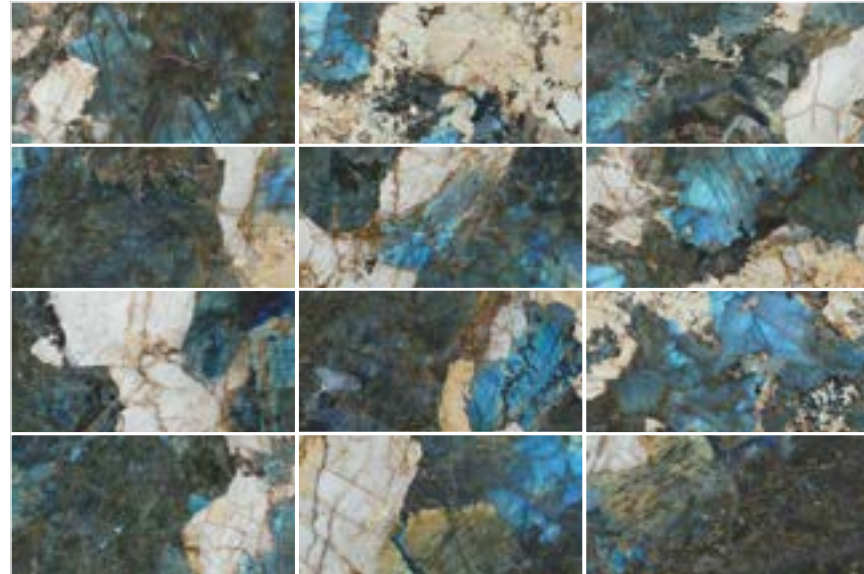

MAGALLANES MARBLE POL RECT
120 X 280 / 48" X 110"

L86/M

MAGALLANES MARBLE POL RECT
60 X 120 / 24" X 48"

J89/M

MAGALLANES MARBLE POL RECT
90 X 90 / 36" X 36"

P47/M

VARIACIÓN DE DISEÑO · GRAPHIC FACES

60X120 - 12 PIEZAS/12 PIECES/12 PIÈCES