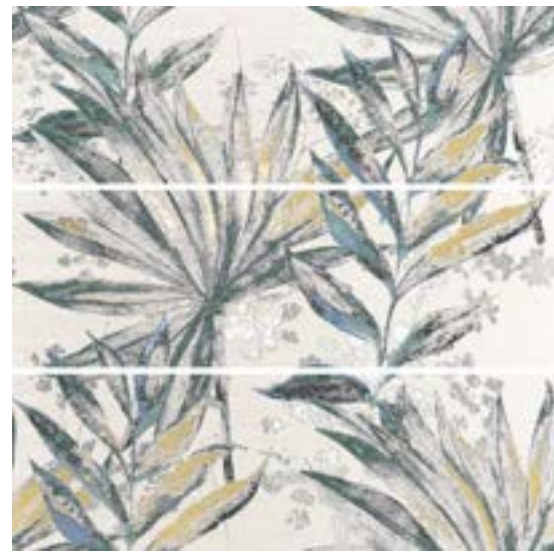

DECOR SET(3) LEAVEMINT
40 X 120 / 16" X 48" **K81/P**

CARACTERÍSTICAS TÉCNICAS · TECHNICAL CHARACTERISTICS

PB PASTA BLANCA/WHITE BODY
PÂTE BLANCHE/WEISSCHERBIG

RE RECTIFICADO/RECTIFIED
RECTIFIÉ/KALIBRIERT

RE REVESTIMIENTO/WALL TILE
FAÏENCE/WANDFLIESEN

V1 ASPECTO UNIFORME/UNIFORM APPEARANCE
APPARENCE UNIFORME/KEINE FARBSPIEL

M MATE/MATT
MAT/MATT

Para más información técnica, especificaciones e imágenes visite nuestra web
El embalaje de los artículos está sujeto a variaciones, para obtener el dato exacto y actual se recomienda consultar la web.
For more technical information, specifications and images, visit our website
The packing of our items is subject to variations. To get the most accurate and updated information, we recommend to check the website.
Pour plus d'informations techniques, de spécifications et de visuels, visitez notre site web
L'emballage des articles est sujet à variation, pour obtenir les données exactes et actuelles il est recommandé de consulter notre site web.