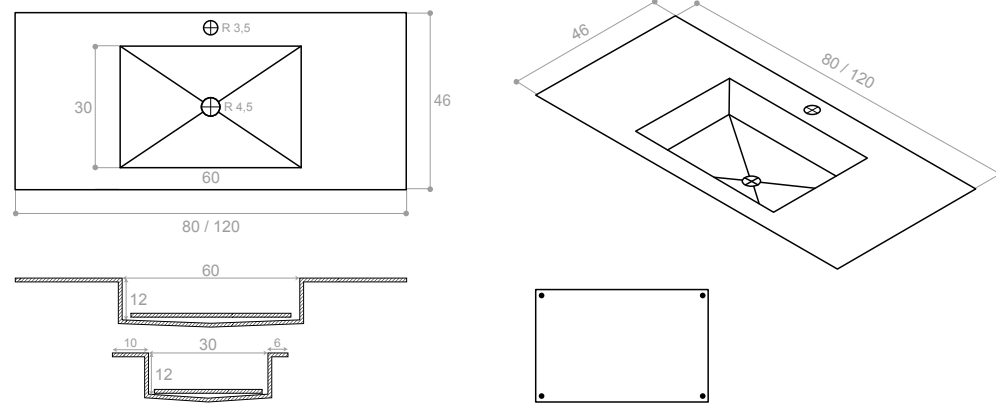

LAVABO AXEL 120 CARACTERÍSTICAS TÉCNICAS · TECHNICAL CHARACTERISTICS

Medidas en cm / Overall dimensions in cm
*Para cualquier modelo APE 60x120, 120x260 o 120x280 / *For any APE model 60x120, 120x260 o 120x280
Modelo con largo modificable ente 120 y 80 cm / Model with adjustable length from 80 to 120 cm