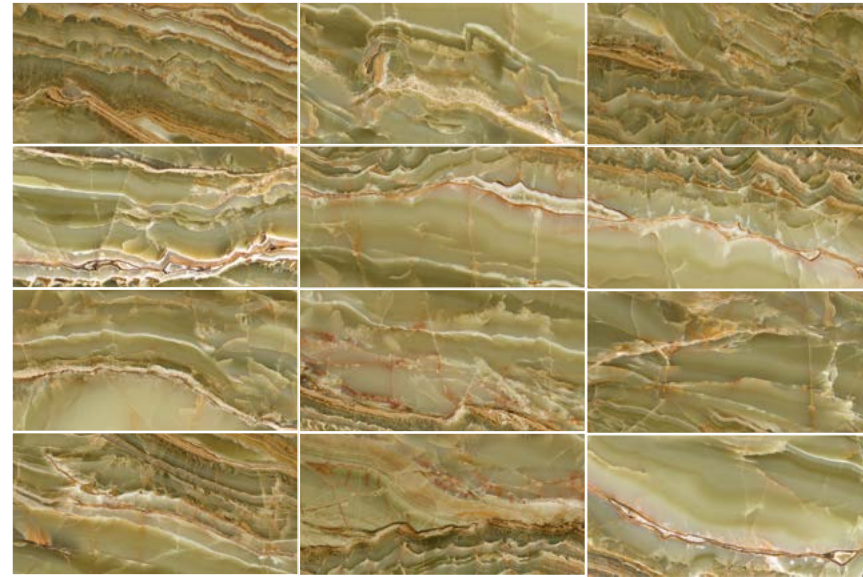

Emerald onix

EMERALD ONIX POL RECT
60 X 120 / 24" X 48" **P34/M**

RODAPÍÉS · SKIRTING BOARDS **P** **G*** **V2** **RU4**

ROD. EMERALD ONIX POL.
7.5 X 60 / 3" X 24" **K29/P**

VARIACIÓN DE DISEÑO · GRAPHIC FACES