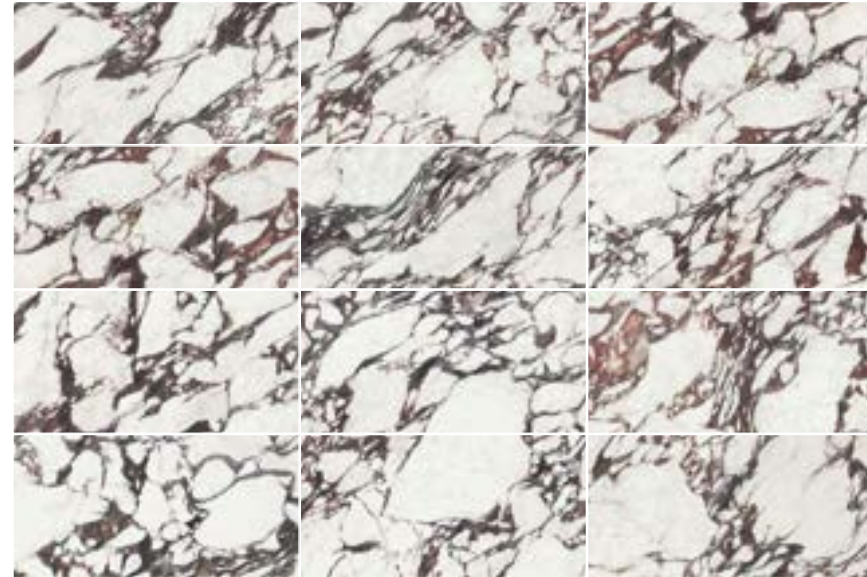

MARE DI SABBIA GREIGE POL RECT 120X280.

MEDICEA MARBLE POL RECT
90 X 90 / 36" X 36"

P47/M

MEDICEA MARBLE POL RECT
60 X 120 / 24" X 48"

J89/M

VARIACIÓN DE DISEÑO · GRAPHIC FACES

60X120 - 12 PIEZAS/12 PIECES/12 PIÈCES