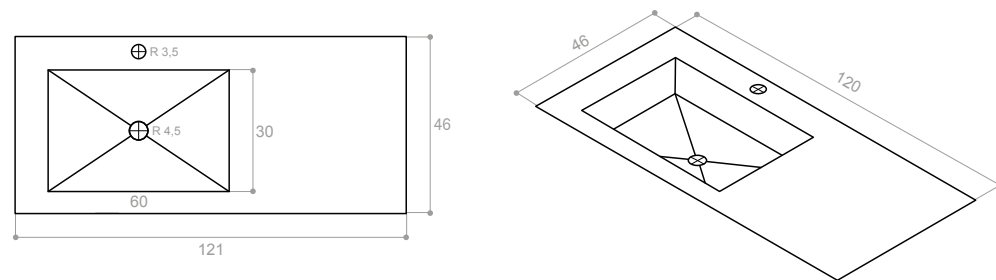

LAVABO AXEL 120 CARACTERÍSTICAS TÉCNICAS · TECHNICAL CHARACTERISTICS

Medidas en cm / Overall dimensions in cm
*Para cualquier modelo APE 60x120, 120x260 o 120x280 / *For any APE model 60x120, 120x260 o 120x280
Modelo con largo modificable ente 120 y 80 cm / Model with adjustable length from 80 to 120 cm