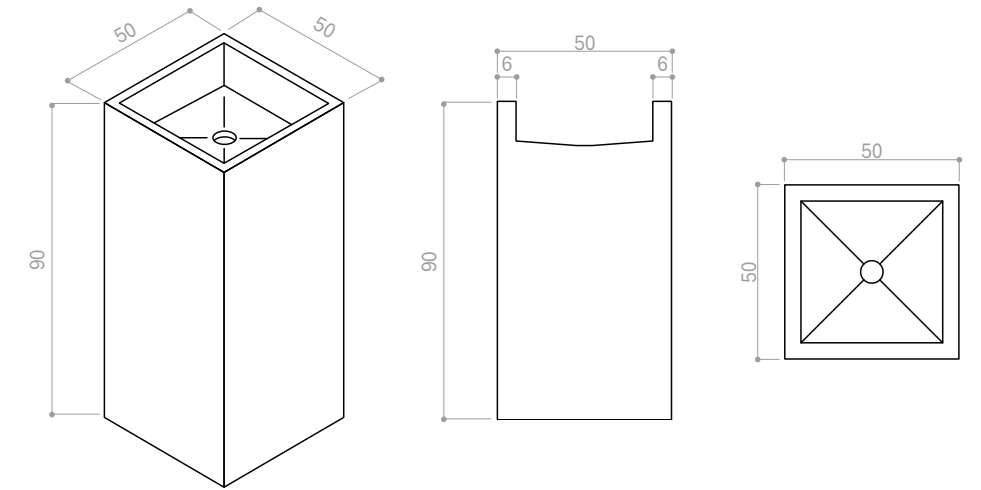

LAVABO PIE DE ROMA
CARACTERÍSTICAS TÉCNICAS · TECHNICAL CHARACTERISTICS

Medidas en cm / Overall dimensions in cm
*Para cualquier modelo APE 60x120, 120x260 o 120x280 / *For any APE model 60x120, 120x260 o 120x280
Modelo con largo modificable ente 120 y 80 cm / Model with adjustable length from 80 to 120 cm