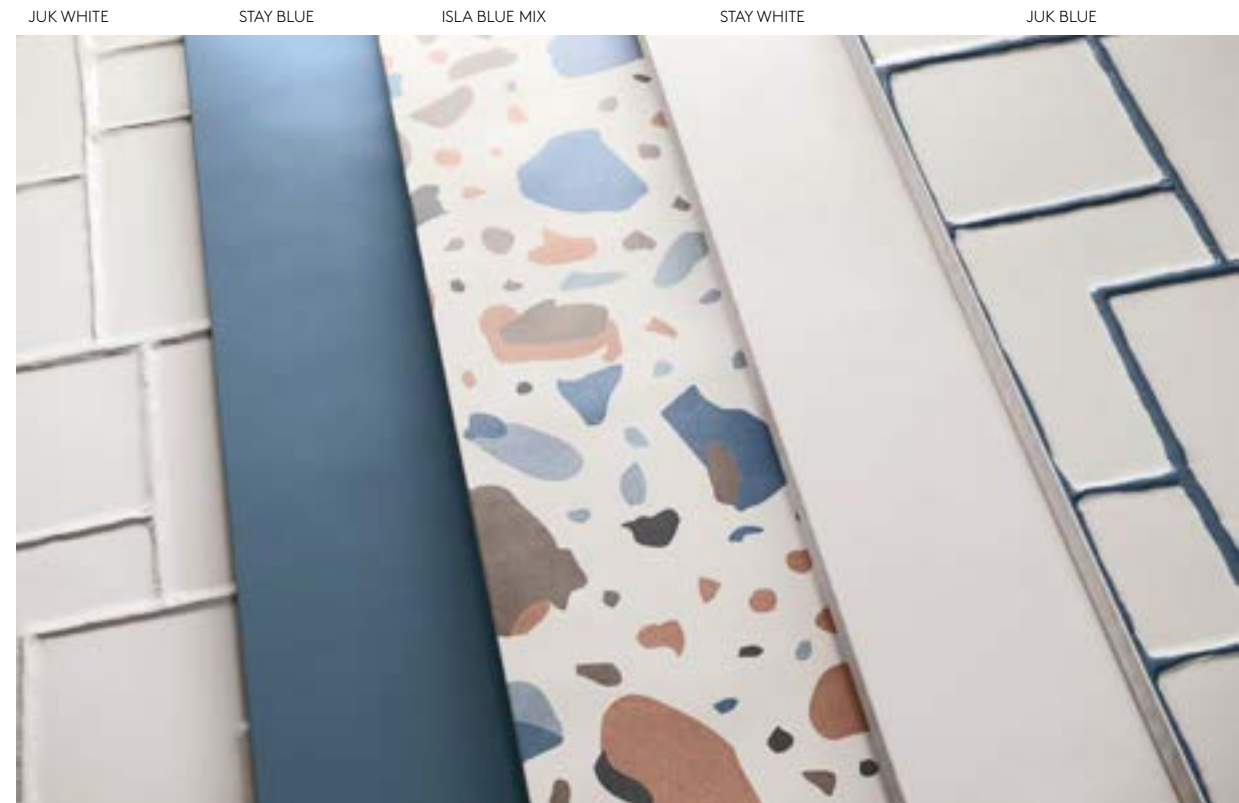

PB **V1** **RU5** HEXAGON NICE WHITE
23 X 26 / 9" X 10" N14/M

PB **V4** **RU5** HEXAGON NICE MIX
23 X 26 / 9" X 10" R73/M

VARIACIÓN DE DISEÑO · GRAPHIC FACES

20X60 - 6 PIEZAS / 6 PIECES / 6 PIÈCES
20X20 - 20 PIEZAS / 20 PIECES / 20 PIÈCES

CARACTERÍSTICAS TÉCNICAS · TECHNICAL CHARACTERISTICS

- **PR** PASTA ROJA / RED BODY
  PÂTE ROUGE / ROTSCHERBIG
- **M** MATE / MATT
  MAT / MATT
- **V2** VARIACION LEVE / SLIGHT VARIATION
  LÉGERÉ VARIATION / LEICHT FARBSPIEL
- **V1** REVESTIMIENTO / WALL TILE
  FAÏENCE / WANDFLIESEN

Para más información técnica, especificaciones e imágenes visite nuestra web
El embalaje de los artículos está sujeto a variaciones, para obtener el dato exacto y actual se recomienda consultar la web.
For more technical information, specifications and images, visit our website
The packing of our items is subject to variations. To get the most accurate and updated information, we recommend to check the website.
Pour plus d'informations techniques, de spécifications et de visuels, visitez notre site web
L'emballage des articles est sujet à variation, pour obtenir les données exactes et actuelles il est recommandé de consulter notre site web.

STAY GREEN 20X60, STAY WHITE 20X60, ISLA GREEN MIX 20X60, ISLA BLUE MIX 20X60, ISLA GREEN MIX 20X20.